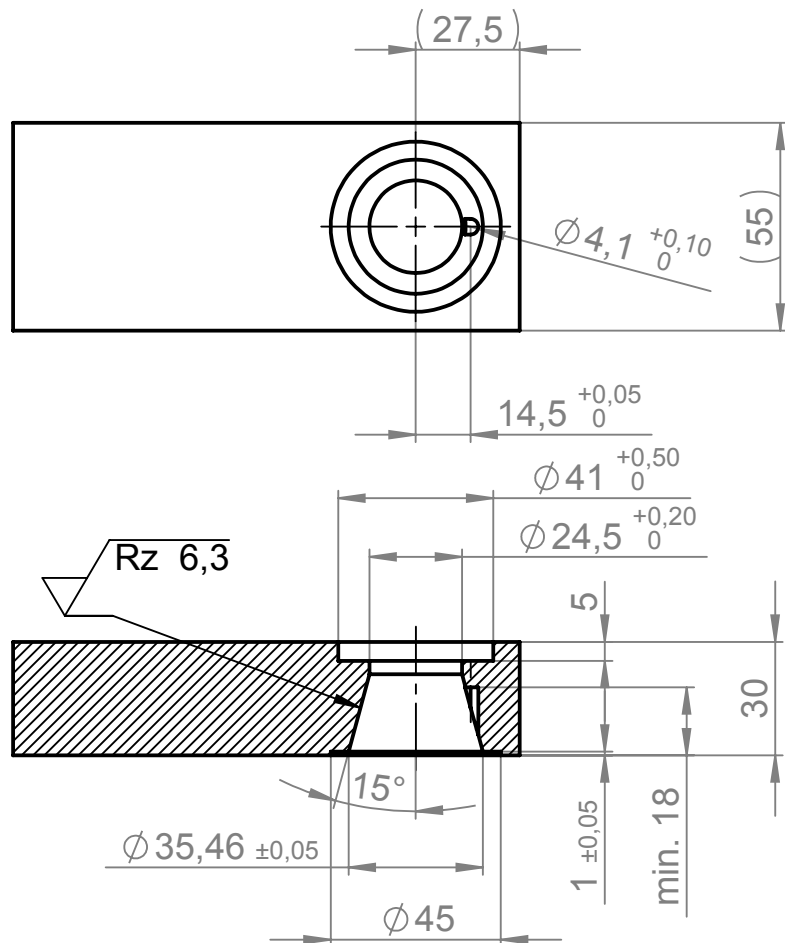

Spannarmfertigung Kegel 15° Baugröße 036

mit Indexierung

ohne Indexierung